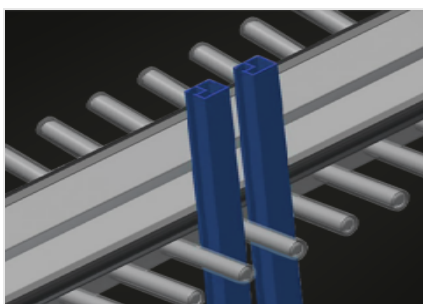

Anlage mit Gummileiste GLW 48

Anlagefläche mit Gummileiste bezogen, schützt das Profil vor Beschädigungen