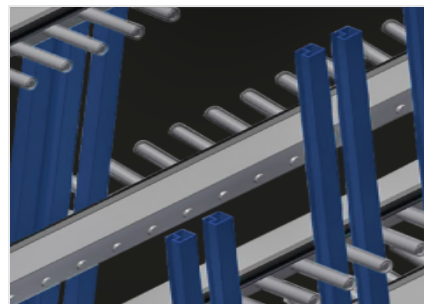

### Transportwagen

Doppelseitiger Profilwagen für die senkrechte Lagerung und den Transport von Glasleisten. Schneller Zugriff auf die vorsortierten Glasleisten. Stabile Stahlkonstruktion.

GLW 30: Glasleistenwagen mit 30 Fächern. 15 Fächer pro Seite. Auflage unten mit Gummi belegt. Vier Lenkrollen, davon zwei mit Feststellbremse.

GLW 48: Vier Sortierkäme mit fester Unterteilung. Fachteiler mit Schutzschlauch bezogen. Untere Auflage mit Schutzgummi belegt. Rückseitige Anlage mit Gummileisten. 24 Fächer je Seite. Transportbügel beidseitig. Vier Lenkrollen, davon zwei mit Feststellbremse.

### Auflage unten GLW 30

Auflage unten mit Gummi belegt

### Anlage mit Gummileiste GLW 48

Anlagefläche mit Gummileiste bezogen, schützt das Profil vor Beschädigungen