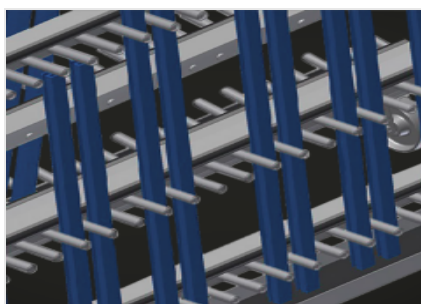

### Transportwagen

Doppelseitiger Profilwagen für die senkrechte Lagerung und den Transport von Glasleisten. Schneller Zugriff auf die vorsortierten Glasleisten. Stabile Stahlkonstruktion.

GLW 30: Glasleistenwagen mit 30 Fächern. 15 Fächer pro Seite. Auflage unten mit Gummi belegt. Vier Lenkrollen, davon zwei mit Feststellbremse.

### Auflage unten GLW 30

Auflage unten mit Gummi belegt

### Fachteiler mit Kunststoffschutz GLW 48

Sämtliche Auflageflächen weisen einen rutschfesten PVC-Überzug auf, hiermit wird eine Beschädigung der Oberfläche bei der Lagerung vermieden

### Anlage mit Gummileiste GLW 48

Anlagefläche mit Gummileiste bezogen, schützt das Profil vor Beschädigungen