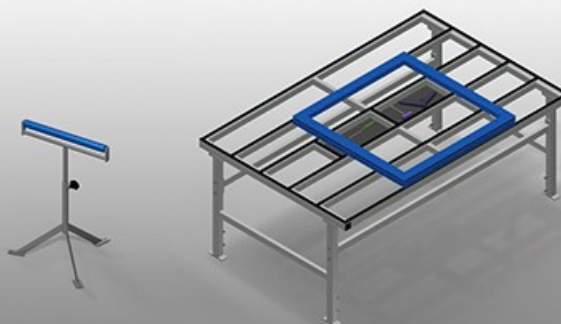

# MST

Montagetische

MST 1000: Stabile Stahlkonstruktion verzinkt. Kunststoff-Tragrollen. Höhe verstellbar.

MST 2000 - MST 3000: Montagetisch für alle Arbeiten an Rahmen und Flügeln. Stabile Stahlkonstruktion. Horizontaler Rahmentransport. Ablageboden zum Ablegen von Werkzeug und Zubehör. In der Höhe justierbar. Tischauflage mit Kunststoff-Gleitleisten. Einfache Montage im Baukastensystem.

**Kunststoffrollen  
MST 1000**

Tragrollen L = 500 mm

**Höhenverstellung  
MST 1000**

Höhe verstellbar 700 - 1.100 mm

**Auflagefläche  
MST 2000 / MST 3000**

Tischauflage mit Kunststoff-  
Gleitleisten

**Ablageboden  
MST 2000 / MST 3000**

Ablageboden zum Ablegen von  
Werkzeug und Zubehör

**Höhenverstellung  
MST 2000 / MST 3000**

In der Höhe justierbar, Arbeitshöhe  
durch Stellfüße von 850 - 1.000 mm  
einstellbar

**Druckluftanschluss 4-  
fach  
MST 2000 / MST 3000  
(Option)**

MST 1000 / MST 2000 / MST 3000

Länge (mm)	550 / 2.000 / 3.000
Breite (mm)	450 / 1.300 / 1.300
Gewicht (kg)	10 / 90 / 110

MST 2000 / MST 3000

Höhe (mm)	850 + 1.000
-----------	-------------

AUFLAGEFLÄCHE

MST 1000