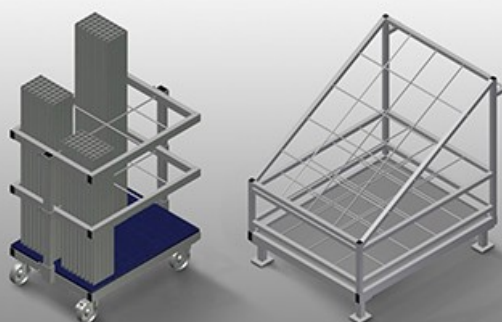

**AW**

Transporte y carros

Carro para transportar y proporcionar una selección ordenada de perfiles de refuerzo cortados a medida. Construcción de acero estable. Almacenamiento y transporte vertical de perfiles de acero. Dimensiones exteriores compactas. Disposición bien organizada de los perfiles de longitud fija.

AW 800: Cuatro ruedas, dos de ellas con freno de fijación.

AW 1100: Transportable con carretilla elevadora.

**Compartimentos AW 800**

Seis compartimentos, dimensiones: 190 x 265 mm

**Armazón enrejado AW 800**

Dos armazones enrejados de altura regulable

**Ruedas de dirección AW 800**

Cuatro ruedas de dirección, dos de ellas con freno de retención, ofrecen una gran movilidad y una manipulación fácil y segura

**Compartimentos AW 1100**

20 compartimentos, dimensiones: 200 x 200 mm

**Ruedas de dirección compl. AW 1100 (Opcional)**

Dos ruedas giratorias con tope de bloqueo y dos ruedas fijas, proporcionan movilidad en todas las direcciones, diámetro ruedas giratorias 125 mm