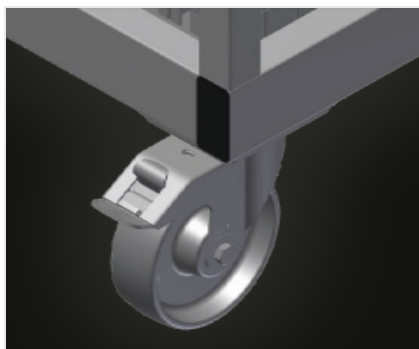

Ruedas de dirección compl. AW 1100 (Opcional)

Dos ruedas giratorias con tope de bloqueo y dos ruedas fijas, proporcionan movilidad en todas las direcciones, diámetro ruedas giratorias 125 mm