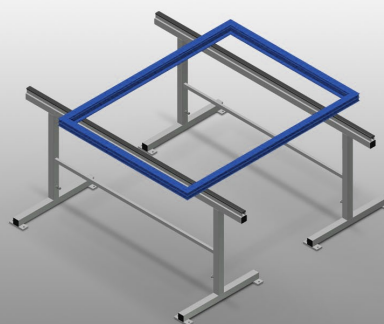

MB

Mesas de ensamblaje

Soportes de montaje para trabajar en elementos de ventanas de gran tamaño. Construcción estable de acero. Soporte de montaje de 2,0 m de longitud. Instalación sencilla con un diseño de sistema modular. Superficie de apoyo con perfil de goma. Juego de soportes de montaje (1 par). Altura ajustable.

Superficie de apoyo

Soporte cubierto con perfil de goma

Ajuste de altura

Altura regulable: 850 - 1.000 mm

MODELOS

MB 2000

DIMENSIÓN Y PESO

Longitud (mm)	2.000
Ancho (mm)	700
Altura (mm)	850 ÷ 1.000
Peso (kg)	40

SUPERFICIE DE APOYO

Longitud soporte de montaje (m)	2
Kit caballetes de montaje: 1 par	●
Superficie de apoyo con perfiles de goma	●

Incluido ● Disponible ○