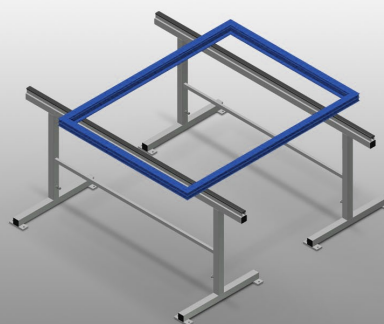

MB

Mesas de montaje

Soportes de montaje para trabajar en elementos de ventanas de gran tamaño. Construcción estable de acero. Soporte de montaje de 2,0 m de longitud. Instalación sencilla con un diseño de sistema modular. Superficie de apoyo con perfil de goma. Juego de soportes de montaje (1 par). Altura ajustable.

Superficie de apoyo

Soporte cubierto con perfil de goma

Ajuste de altura

Altura regulable: 850 - 1.000 mm

MODELOS

MB 2000

DIMENSIÓN Y PESO

Longitud (mm)	2.000
Ancho (mm)	700
Altura (mm)	850 ÷ 1.000
Peso (kg)	40

SUPERFICIE DE APOYO

Longitud soporte de montaje (m)	2
Kit caballetes de montaje: 1 par	●
Superficie de apoyo con perfiles de goma	●

Incluido ● Disponible ○