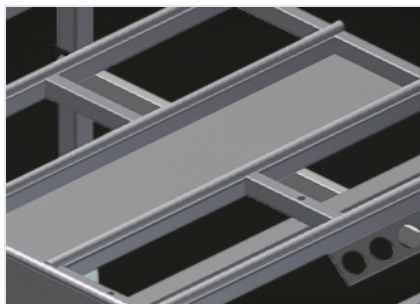

HT 1000

Tables d'assemblage

Table horizontale pour tous les travaux sur le cadre et le vantail. Construction en acier stable. Support de table à glissières PVC. Tablette pour rangement des outils et des accessoires. Réglable en hauteur. Montage simple dans le système modulaire.

Supports

Support de table à glissières PVC

Tablette

Tablette pour rangement des outils et des accessoires

Réglage de la hauteur

Ajustable en hauteur, hauteur de travail réglable à l'aide de pieds de réglage de 850 - 1 000 mm

Barre de brosses (Optionnel)

Support de table barre à brosse

Barre feutre (Optionnel)

Support de table barre de profilé feutre

Barres en caoutchouc (Optionnel)

Support de table profilé champignon caoutchouc

Roulettes en plastique dur recouvert de polyamide, à palier à glissement, capacité de charge par roue 60 kg, facile à transporter et à manipuler pour les éléments en PVC

Dispositif de levage pneumatique (Optionnel)