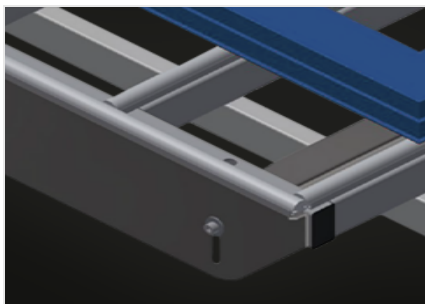

HT 1000

Tables d'assemblage

Table horizontale pour tous les travaux sur le cadre et le vantail. Construction en acier stable. Support de table à glissières PVC. Tablette pour rangement des outils et des accessoires. Réglable en hauteur. Montage simple dans le système modulaire.

Supports

Support de table à glissières PVC

Tablette

Tablette pour rangement des outils et des accessoires

Réglage de la hauteur

Ajustable en hauteur, hauteur de travail réglable à l'aide de pieds de réglage de 850 - 1 000 mm

Barre de brosses (Optionnel)

Support de table barre à brosse

Barre feutre (Optionnel)

Support de table barre de profilé feutre

Barres en caoutchouc (Optionnel)

Support de table profilé champignon caoutchouc

Roulettes en plastique dur recouvert de polyamide, à palier à glissement, capacité de charge par roue 60 kg, facile à transporter et à manipuler pour les éléments en PVC

Dispositif de levage pneumatique (Optionnel)