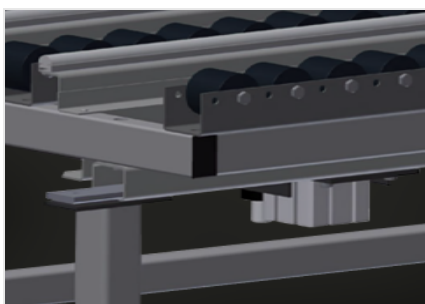

HT 1000

Tables d'assemblage

Table horizontale pour tous les travaux sur le cadre et le vantail. Construction en acier stable. Support de table à glissières PVC. Tablette pour rangement des outils et des accessoires. Réglable en hauteur. Montage simple dans le système modulaire.

Supports

Support de table à glissières PVC

Tablette

Tablette pour rangement des outils et des accessoires

Réglage de la hauteur

Ajustable en hauteur, hauteur de travail réglable à l'aide de pieds de réglage de 850 - 1 000 mm

Roulettes en plastique dur recouvert de polyamide, à palier à glissement, capacité de charge par roue 60 kg, facile à transporter et à manipuler pour les éléments en PVC

Dispositif de levage pneumatique (Optionnel)