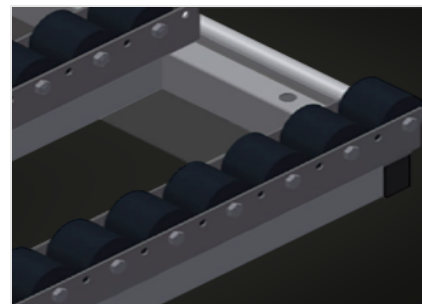

Support à rouleaux complet (Optionnel)

Roulettes en plastique dur recouvert de polyamide, à palier à glissement, capacité de charge par roue 60 kg, facile à transporter et à manipuler pour les éléments en PVC