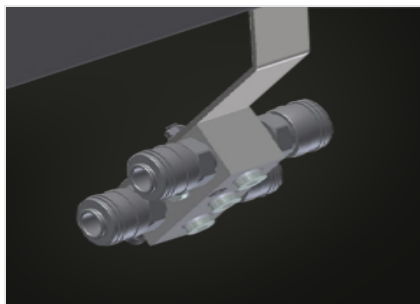

Raccord d'air comprimé quadruple (Optionnel)

Raccord d'air comprimé quadruple pour le raccordement d'outils à air comprimé