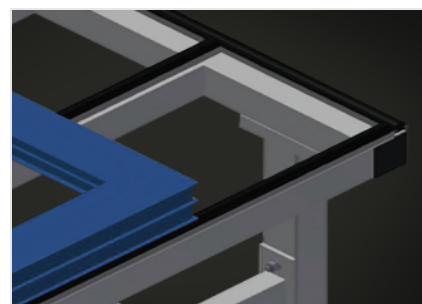

HT 1000

Tables d'assemblage

Table horizontale pour tous les travaux sur le cadre et le vantail. Construction en acier stable. Support de table à glissières PVC. Tablette pour rangement des outils et des accessoires. Réglable en hauteur. Montage simple dans le système modulaire.

Supports

Support de table à glissières PVC

Tablette

Tablette pour rangement des outils et des accessoires

Réglage de la hauteur

Ajustable en hauteur, hauteur de travail réglable à l'aide de pieds de réglage de 850 - 1 000 mm

Barre de brosses (Optionnel)

Support de table barre à brosse

Barre feutre (Optionnel)

Support de table barre de profilé feutre

Barres en caoutchouc (Optionnel)

Support de table profilé champignon caoutchouc

Roulettes en plastique dur recouvert de polyamide, à palier à glissement, capacité de charge par roue 60 kg, facile à transporter et à manipuler pour les éléments en PVC

Dispositif de levage pneumatique (Optionnel)