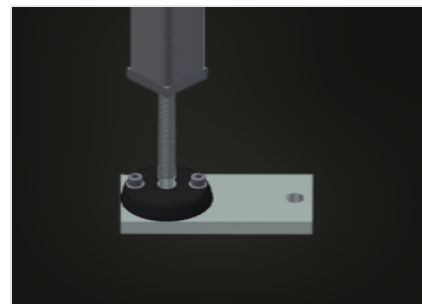

HT 1000

Tables d'assemblage

Table horizontale pour tous les travaux sur le cadre et le vantail. Construction en acier stable. Support de table à glissières PVC. Tablette pour rangement des outils et des accessoires. Réglable en hauteur. Montage simple dans le système modulaire.

Supports

Support de table à glissières PVC

Tablette

Tablette pour rangement des outils et des accessoires

Réglage de la hauteur

Ajustable en hauteur, hauteur de travail réglable à l'aide de pieds de réglage de 850 - 1 000 mm

Barre de brosses (Optionnel)

Support de table barre à brosse

Barre feutre (Optionnel)

Support de table barre de profilé feutre

Barres en caoutchouc (Optionnel)

Support de table profilé champignon caoutchouc

Roulettes en plastique dur recouvert de polyamide, à palier à glissement, capacité de charge par roue 60 kg, facile à transporter et à manipuler pour les éléments en PVC

Dispositif de levage pneumatique (Optionnel)