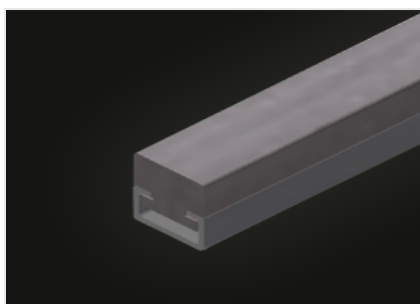

HT 1000

Tables d'assemblage

Table horizontale pour tous les travaux sur le cadre et le vantail. Construction en acier stable. Support de table à glissières PVC. Tablette pour rangement des outils et des accessoires. Réglable en hauteur. Montage simple dans le système modulaire.

Supports

Support de table à glissières PVC

Tablette

Tablette pour rangement des outils et des accessoires

Réglage de la hauteur

Ajustable en hauteur, hauteur de travail réglable à l'aide de pieds de réglage de 850 - 1 000 mm

Barre de brosses (Optionnel)

Support de table barre à brosse

Barre feutre (Optionnel)

Support de table barre de profilé feutre

Barres en caoutchouc (Optionnel)

Support de table profilé champignon caoutchouc

Roulettes en plastique dur recouvert de polyamide, à palier à glissement, capacité de charge par roue 60 kg, facile à transporter et à manipuler pour les éléments en PVC

Dispositif de levage pneumatique (Optionnel)