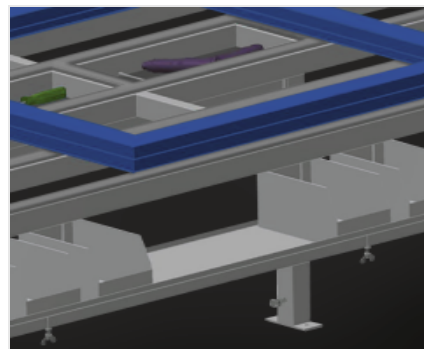

MT

Tables d'assemblage

Table d'assemblage pour tous les travaux sur le cadre et le vantail. Construction en acier stable. Support de table à glissières PVC. Tablette pour rangement des outils et des accessoires. Réglable en hauteur. Rangement pratique en dessous de la table. 4 bacs PVC pour petits accessoires, ferrures et vis. Raccord d'air comprimé quadruple. Montage simple dans le système modulaire.

Supports

Support de table à glissières PVC

Tablette

Tablette pour rangement des outils et des accessoires

Rangement

Rangement avec 4 bacs plastique pour petits accessoires, ferrures et vis

Réglage de la hauteur

Ajustable en hauteur, hauteur de travail réglable à l'aide de pieds de réglage de 850 - 1.000 mm

Raccord d'air comprimé quadruple

Raccord d'air comprimé quadruple pour le raccordement d'outils à air comprimé

Roulettes de direction (Optionnel)

Dispositif mobile à 2 roulettes de direction, à frein de rotation et de marche et 2 roues fixes

**Barre de brosses
(Optionnel)**

Support de table barre à brosse

**Barre feutre
(Optionnel)**