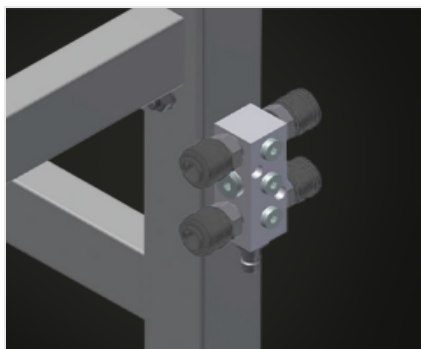

MT

Tables d'assemblage

Table d'assemblage pour tous les travaux sur le cadre et le vantail. Construction en acier stable. Support de table à glissières PVC. Tablette pour rangement des outils et des accessoires. Réglable en hauteur. Rangement pratique en dessous de la table. 4 bacs PVC pour petits accessoires, ferrures et vis. Raccord d'air comprimé quadruple. Montage simple dans le système modulaire.

Supports

Support de table à glissières PVC

Tablette

Tablette pour rangement des outils et des accessoires

Rangement

Rangement avec 4 bacs plastique pour petits accessoires, ferrures et vis

Réglage de la hauteur

Ajustable en hauteur, hauteur de travail réglable à l'aide de pieds de réglage de 850 - 1.000 mm

Raccord d'air comprimé quadruple

Raccord d'air comprimé quadruple pour le raccordement d'outils à air comprimé

Roulettes de direction (Optionnel)

Dispositif mobile à 2 roulettes de direction, à frein de rotation et de marche et 2 roues fixes

**Barre de brosses
(Optionnel)**

Support de table barre à brosse

**Barre feutre
(Optionnel)**