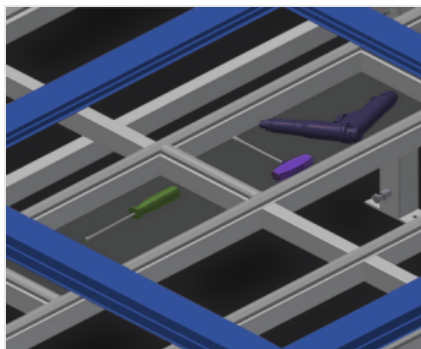

MT

Tables d'assemblage

Table d'assemblage pour tous les travaux sur le cadre et le vantail. Construction en acier stable. Support de table à glissières PVC. Tablette pour rangement des outils et des accessoires. Réglable en hauteur. Rangement pratique en dessous de la table. 4 bacs PVC pour petits accessoires, ferrures et vis. Raccord d'air comprimé quadruple. Montage simple dans le système modulaire.

Supports

Support de table à glissières PVC

Tablette

Tablette pour rangement des outils et des accessoires

Rangement

Rangement avec 4 bacs plastique pour petits accessoires, ferrures et vis

Réglage de la hauteur

Ajustable en hauteur, hauteur de travail réglable à l'aide de pieds de réglage de 850 - 1.000 mm

Raccord d'air comprimé quadruple

Raccord d'air comprimé quadruple pour le raccordement d'outils à air comprimé

Roulettes de direction (Optionnel)

Dispositif mobile à 2 roulettes de direction, à frein de rotation et de marche et 2 roues fixes

**Barre de brosses
(Optionnel)**

Support de table barre à brosse

**Barre feutre
(Optionnel)**