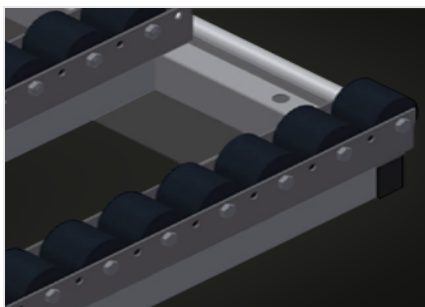

Tischauflage Gummi-Pilzprofil

**Werkzeughalter (Option)**

Werkzeughalter für pneumatische bzw. elektrische Werkzeuge

**Druckluftanschluss 4-fach (Option)**

Druckluftanschluss 4-fach für Anschluss von Druckluftwerkzeugen

**Rollenaufgabe kpl. (Option)**

Kunststoffröllchen hart mit Polyamidbeschichtung, gleitgelagert, Tragkraft pro Rolle 60 kg, transportund handhabungsfreundlich für PVC Elemente

HT 3000 / MONTAGETISCHE

ABMESSUNGEN UND GEWICHT

Länge (mm)	3.000
Breite (mm)	1.300
Höhe (mm)	850 ÷ 1.000
Gewicht (kg)	120

AUFLAGEFLÄCHE

Höhe justierbar	<input checked="" type="checkbox"/>
Ablageboden zum Ablegen von Werkzeug und Zubehör	<input checked="" type="checkbox"/>
Tischauflage mit Kunststoff-Gleitleisten	<input checked="" type="checkbox"/>
Tischauflage Bürstenleiste	<input type="checkbox"/>
Tischauflage Filz-Profilleiste	<input type="checkbox"/>
Tischauflage Gummi-Pilz-Profil	<input type="checkbox"/>
Rollenauflage	<input type="checkbox"/>