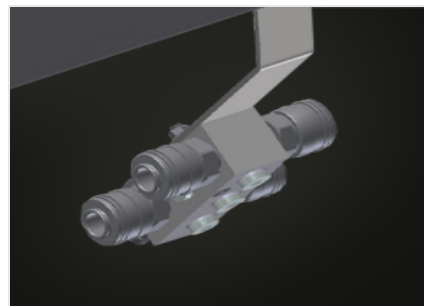

### Montagetische

Horizontaler Tisch für alle Arbeiten an Rahmen und Flügeln. Stabile Stahlkonstruktion. Montagetisch für alle Arbeiten an Rahmen und Flügeln. Tischauflage mit Kunststoff-Gleitleisten. Ablageboden zum Ablegen von Werkzeug und Zubehör. In der Höhe justierbar. Einfache Montage im Baukastensystem.

**Auflagefläche**

Tischauflage mit Kunststoff-Gleitleisten

**Ablageboden**

Ablageboden zum Ablegen von Werkzeug und Zubehör

**Höhenverstellung**

In der Höhe justierbar, Arbeitshöhe durch Stellfüße von 850 - 1.000 mm einstellbar

**Ablage (Option)**

Ablage mit 6 Kunststoffkästen für kleines Zubehör, Beschläge und Schrauben

**Bürstenleiste (Option)**

Tischauflage Bürstenleiste

**Filzleiste (Option)**

Tischauflage Filz-Profilleiste

**Gummileisten (Option)**

Tischauflage Gummi-Pilzprofil

**Werkzeughalter (Option)**

Werkzeughalter für pneumatische bzw. elektrische Werkzeuge

**Druckluftanschluss 4-fach (Option)**

Druckluftanschluss 4-fach für Anschluss von Druckluftwerkzeugen