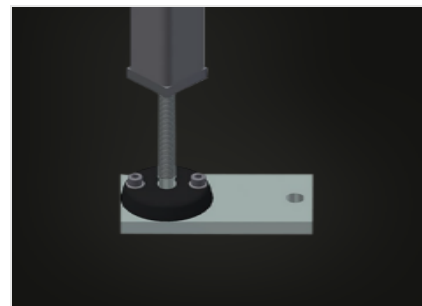

### Montagetische

Horizontaler Tisch für alle Arbeiten an Rahmen und Flügeln. Stabile Stahlkonstruktion. Montagetisch für alle Arbeiten an Rahmen und Flügeln. Tischauflage mit Kunststoff-Gleitleisten. Ablageboden zum Ablegen von Werkzeug und Zubehör. In der Höhe justierbar. Einfache Montage im Baukastensystem.

**Auflagefläche**

Tischauflage mit Kunststoff-Gleitleisten

**Ablageboden**

Ablageboden zum Ablegen von Werkzeug und Zubehör

**Höhenverstellung**

In der Höhe justierbar, Arbeitshöhe durch Stellfüße von 850 - 1.000 mm einstellbar