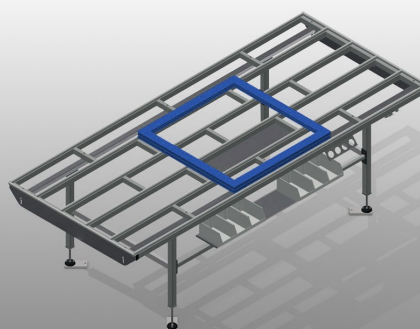

### Montagetische

Horizontaler Tisch für alle Arbeiten an Rahmen und Flügeln. Stabile Stahlkonstruktion. Montagetisch für alle Arbeiten an Rahmen und Flügeln. Tischauflage mit Kunststoff-Gleitleisten. Ablageboden zum Ablegen von Werkzeug und Zubehör. In der Höhe justierbar. Einfache Montage im Baukastensystem.

**Auflagefläche**

Tischauflage mit Kunststoff-Gleitleisten

**Ablageboden**

Ablageboden zum Ablegen von Werkzeug und Zubehör

**Höhenverstellung**

In der Höhe justierbar, Arbeitshöhe durch Stellfüße von 850 - 1.000 mm einstellbar

**Rollenaufgabe kpl. (Option)**

Kunststoffröllchen hart mit Polyamidbeschichtung, gleitgelagert, Tragkraft pro Rolle 60 kg, transportund handhabungsfreundlich für PVC Elemente

HT 3000 / MONTAGETISCHE

ABMESSUNGEN UND GEWICHT