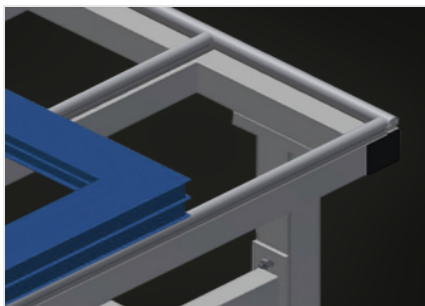

### Montagetische

Horizontaler Tisch für alle Arbeiten an Rahmen und Flügeln. Stabile Stahlkonstruktion. Montagetisch für alle Arbeiten an Rahmen und Flügeln. Tischauflage mit Kunststoff-Gleitleisten. Ablageboden zum Ablegen von Werkzeug und Zubehör. In der Höhe justierbar. Einfache Montage im Baukastensystem.

**Auflagefläche**

Tischauflage mit Kunststoff-Gleitleisten

**Ablageboden**

Ablageboden zum Ablegen von Werkzeug und Zubehör

**Höhenverstellung**

In der Höhe justierbar, Arbeitshöhe durch Stellfüße von 850 - 1.000 mm einstellbar