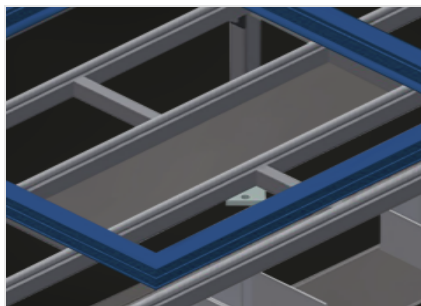

### Montagetische

Horizontaler Tisch für alle Arbeiten an Rahmen und Flügeln. Stabile Stahlkonstruktion. Montagetisch für alle Arbeiten an Rahmen und Flügeln. Tischauflage mit Kunststoff-Gleitleisten. Ablageboden zum Ablegen von Werkzeug und Zubehör. In der Höhe justierbar. Einfache Montage im Baukastensystem.

**Auflagefläche**

Tischauflage mit Kunststoff-Gleitleisten

**Ablageboden**

Ablageboden zum Ablegen von Werkzeug und Zubehör

**Höhenverstellung**

In der Höhe justierbar, Arbeitshöhe durch Stellfüße von 850 - 1.000 mm einstellbar