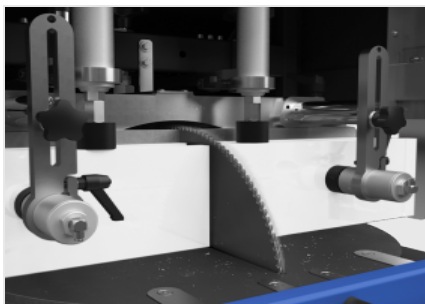

US 400 P

Ergänzende Maschinen

Einkopfsäge mit von unten kommendem, bewegtem Sägeblatt, Zufuhrseite links für 15° Gehrungen links bis 15° Gehrungen rechts und Zwischengehrungen.

Schneidbereich

Der robuste Auflagetisch ermöglicht in Kombination mit dem Materialqueranschlag die optimale Positionierung des Werkstücks und gewährleistet erhebliche Präzision des gesägten Querschnitts.

Spanneinrichtungen

Dank der angewandten technischen Lösungen gewährleisten die horizontalen und vertikalen Spanneinrichtungen gleichzeitig extreme Stabilität beim Einspannen des Werkstücks und schnelles Umspannen. Aufgrund dieser Besonderheiten kann diese Maschine im Fenster- und Türenbau eingesetzt werden.

Steuerung

Dank des Bedienpults ist der Gebrauch der Maschine einfach und intuitiv. Der handliche Hebel mit Skala ermöglicht die schnelle Winkelpositionierung des Sägeblatts. Ein weiteres Verstellsystem ermöglicht hingegen die Einstellung des Spanndrucks und der Geschwindigkeit beim Ausfahren des Sägeblatts.