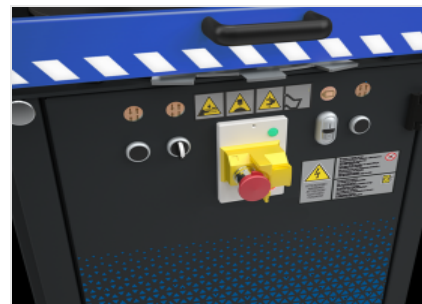

US 400 P

Ergänzende Maschinen

Einkopfsäge mit von unten kommendem, bewegtem Sägeblatt, Zufuhrseite links für 15° Gehrungen links bis 15° Gehrungen rechts und Zwischengehrungen.

Schneidbereich

Der robuste Auflagetisch ermöglicht in Kombination mit dem Materialqueranschlag die optimale Positionierung des Werkstücks und gewährleistet erhebliche Präzision des gesägten Querschnitts.

Spanneinrichtungen

Dank der angewandten technischen Lösungen gewährleisten die horizontalen und vertikalen Spanneinrichtungen gleichzeitig extreme Stabilität beim Einspannen des Werkstücks und schnelles Umspannen. Aufgrund dieser Besonderheiten kann diese Maschine im Fenster- und Türenbau eingesetzt werden.

Steuerung

Dank des Bedienpults ist der Gebrauch der Maschine einfach und intuitiv. Der handliche Hebel mit Skala ermöglicht die schnelle Winkelpositionierung des Sägeblatts. Ein weiteres Verstellsystem ermöglicht hingegen die Einstellung des Spanndrucks und der Geschwindigkeit beim Ausfahren des Sägeblatts.

Späneauffangkasten

Dank eines praktischen Späneauffangkastens können die Bearbeitungsabfälle wirksam aufgesammelt werden. Maschine und Bearbeitungsbereich bleiben somit sauber.

US 400 P / ERGÄNZENDE MASCHINEN