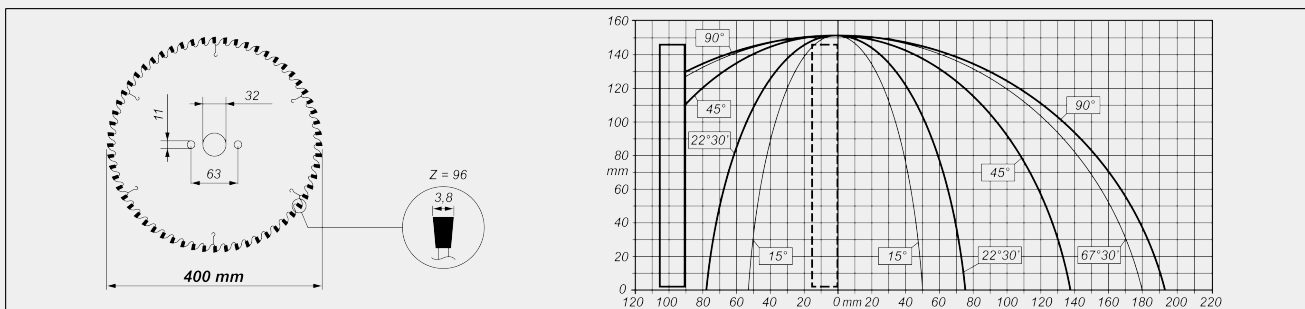

SÄGEBLATT

Hartmetall-Sägeblatt (mm)

Ø = 400

SÄGEBLATTVORSCHUB

Pneumatisch

SCHNITTDIAGRAMM

NEIGUNG DES SÄGEAGGREGATS

Mechanische Einstellung der Zwischenwinkel