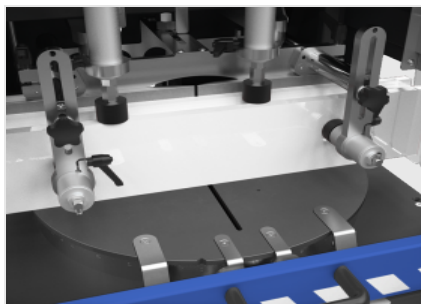

US 400 P

Ergänzende Maschinen

Einkopfsäge mit von unten kommendem, bewegtem Sägeblatt, Zufuhrseite links für 15° Gehrungen links bis 15° Gehrungen rechts und Zwischengehrungen.

Schneidbereich

Der robuste Auflagetisch ermöglicht in Kombination mit dem Materialqueranschlag die optimale Positionierung des Werkstücks und gewährleistet erhebliche Präzision des gesägten Querschnitts.

Spanneinrichtungen

Dank der angewandten technischen Lösungen gewährleisten die horizontalen und vertikalen Spanneinrichtungen gleichzeitig extreme Stabilität beim Einspannen des Werkstücks und schnelles Umspannen. Aufgrund dieser Besonderheiten kann diese Maschine im Fenster- und Türenbau eingesetzt werden.

Steuerung

Dank des Bedienpults ist der Gebrauch der Maschine einfach und intuitiv. Der handliche Hebel mit Skala ermöglicht die schnelle Winkelpositionierung des Sägeblatts. Ein weiteres Verstellsystem ermöglicht hingegen die Einstellung des Spanndrucks und der Geschwindigkeit beim Ausfahren des Sägeblatts.

Späneauffangkasten

Dank eines praktischen Späneauffangkastens können die Bearbeitungsabfälle wirksam aufgesammelt werden. Maschine und Bearbeitungsbereich bleiben somit sauber.

US 400 P / ERGÄNZENDE MASCHINEN