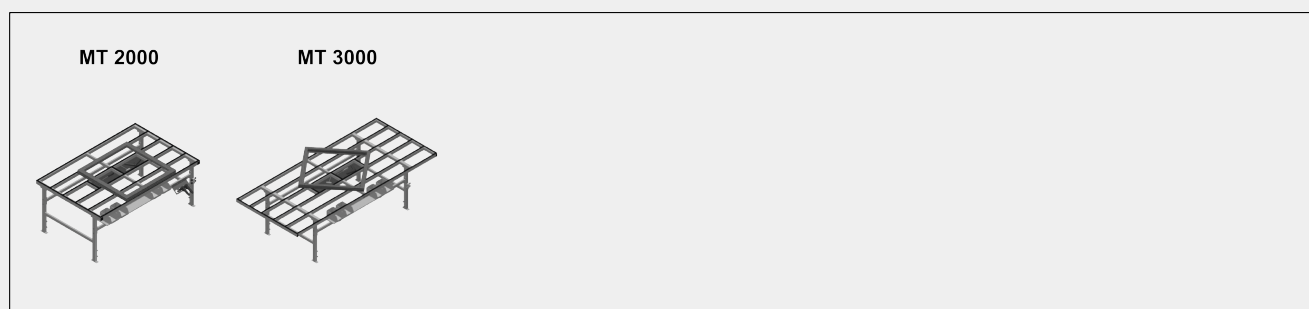

MODÈLES

DIMENSIONS ET POIDS

MT 2000 / MT 3000

Longueur (mm)	2.000 / 3.000
Largeur (mm)	1.300
Hauteur (mm)	850 + 1.000
Poids (kg)	100 / 120

SURFACE D'APPUI

CARACTÉRISTIQUES

Étagère sous la surface de la table	☒
Conteneurs en plastique	4
Connexion quadruple air comprimé	☒
Porte-outil	☐
Unité de maintenance 1/4 avec connexion quadruple air, Festo	☐
Doubles prises Schuko 230V 16A AP	☐
Roulettes orientables Stand Alone (2 orientables + 2 fixes)	☐

Inclus ● Disponible ○