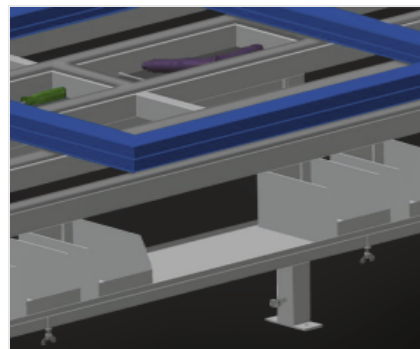

**MT**

Banchi di montaggio

Banco di montaggio per tutti i lavori su telai e ante. Solida struttura in acciaio. Supporto del tavolo con listelli scorrevoli in PVC. Piano di appoggio per utensili e accessori. Regolabile in altezza. Pratico ripiano sotto banco. Quattro cassette in PVC per accessori piccoli, ferramenta e viti. Attacco dell'aria compressa quadruplo. Facilità di montaggio in un sistema modulare.

### Superficie di appoggio

Supporto del tavolo con listelli scorrevoli in PVC

### Piano di appoggio

Piano di appoggio per utensili e accessori

### Ripiano

Ripiano con quattro cassette in PVC per accessori piccoli, ferramenta e viti