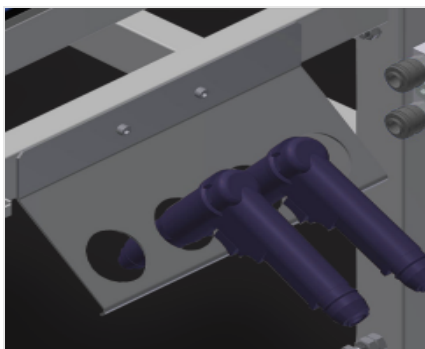

**MT**

Banchi di montaggio

Banco di montaggio per tutti i lavori su telai e ante. Solida struttura in acciaio. Supporto del tavolo con listelli scorrevoli in PVC. Piano di appoggio per utensili e accessori. Regolabile in altezza. Pratico ripiano sotto banco. Quattro cassette in PVC per accessori piccoli, ferramenta e viti. Attacco dell'aria compressa quadruplo. Facilità di montaggio in un sistema modulare.

### Ruote orientabili (Opzionale)

Unità mobile con due ruote orientabili, con freno rotante e freno e due ruote fisse

**Listelli a spazzola  
(Opzionale)**

Piano di appoggio con listelli a spazzola

**Listelli in feltro  
(Opzionale)**

Piano di appoggio con listelli in feltro

**Listelli in gomma  
(Opzionale)**

Piano di appoggio con listelli in gomma

**Portautensili  
(Opzionale)**

Portautensili per utensili pneumatici ed elettrici

**Unità di manutenzione  
(Opzionale)**