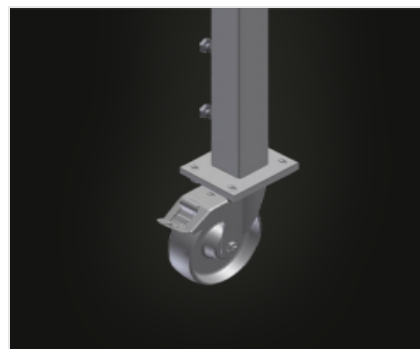

Ruote orientabili (Opzionale)

Unità mobile con due ruote orientabili, con freno rotante e freno e due ruote fisse