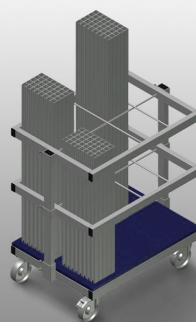

AW 800

Transport i wózki

Wózek do transportu i segregacji pociętych na długość stalowych profili zbrojeniowych. Stabilna konstrukcja stalowa. Pionowe składowanie i transport profili stalowych. Kompaktowe wymiary zewnętrzne. Dobrze zorganizowane rozmieszczenie profili o stałej długości. Cztery kółka, z których dwa posiadają blokadę.

Przegrody

Sześć przegród, rozmiar przegrody
190 x 265 mm

Rama siatkowa

Dwie ramy siatkowe, z regulacją
wysokości

Kółka zwrotne

Cztery kółka zwrotne, z czego dwa z
blokadą zapewniają znaczną
ruchomość i łatwą, bezpieczną obsługę

**WYMIAR I WAGA**

Długość (mm)	800
Szerokość (mm)	600
Wysokość (mm)	960
Waga (kg)	35

POJEMNOŚĆ SKŁADOWANIA

Przedziały	6
Ładowność (kg)	400

SPECYFIKACJE

Koła obrotowe	4
Koła obrotowe z odbojem blokującym	2
Średnica kół obrotowych (mm)	125