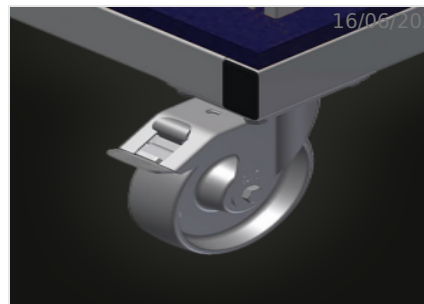

AW 800

Transport i wózki

Wózek do transportu i segregacji pociętych na długość stalowych profili zbrojeniowych. Stabilna konstrukcja stalowa. Pionowe składowanie i transport profili stalowych. Kompaktowe wymiary zewnętrzne. Dobrze zorganizowane rozmieszczenie profili o stałej długości. Cztery kółka, z których dwa posiadają blokadę.

Przegrody

Sześć przegród, rozmiar przegrody
190 x 265 mm

Rama siatkowa

Dwie ramy siatkowe, z regulacją
wysokości

Kółka zwrotne

Cztery kółka zwrotne, z czego dwa z
blokadą zapewniają znaczną
ruchomość i łatwą, bezpieczną obsługę

**WYMIAR I WAGA**

Długość (mm)	800
Szerokość (mm)	600
Wysokość (mm)	960
Waga (kg)	35

POJEMNOŚĆ SKŁADOWANIA

Przedziały	6
Ładowność (kg)	400

SPECYFIKACJE

Koła obrotowe	4
Koła obrotowe z odbojem blokującym	2
Średnica kół obrotowych (mm)	125