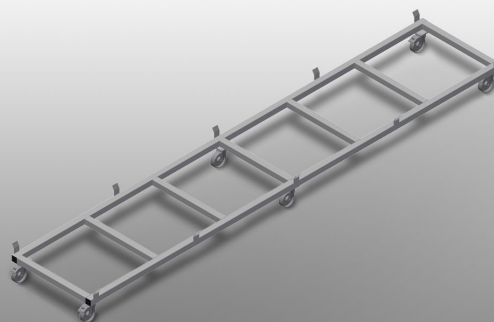

TPK

Transport i wózki

Stabilna konstrukcja stalowa. Wózek transportowy do przewożenia kaset profilowych. Idealny do transportu kaset profilowych z magazynu do piły lub do centrum obróbczego. Do palet profilowych o szerokości do 760 mm. Klamry zabezpieczające palety. Sześć kótek: cztery kółka zwrotne z blokadą i dwa kółka stałe.

**Kółka zwrotne**

Sześć kółek, z czego cztery z blokadą i dwa kółka stałe zapewniają znaczną ruchomość i łatwą, bezpieczną obsługę

**Listwy zabezpieczające**

Listwy zabezpieczające do palet

MODELE

TPK 4000

**WYMIAR I WAGA**

Długość (mm)	4.000
Szerokość (mm)	820
Wysokość (mm)	285
Waga (kg)	65

POJEMNOŚĆ SKŁADOWANIA

Szerokość załadunku (mm)	770
Ładowność (kg)	1.200

SPECYFIKACJE

Koła obrotowe	6
Koła obrotowe z odbojem blokującym	4
Średnica kół obrotowych (mm)	125