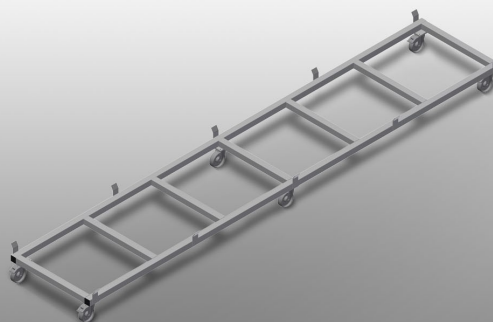

TPK

Transport i wózki

Stabilna konstrukcja stalowa. Wózek transportowy do przewożenia kaset profilowych. Idealny do transportu kaset profilowych z magazynu do piły lub do centrum obróbczego. Do palet profilowych o szerokości do 760 mm. Klamry zabezpieczające palety. Sześć kótek: cztery kółka zwrotne z blokadą i dwa kółka stałe.

**Kółka zwrotne**

Sześć kółek, z czego cztery z blokadą i dwa kółka stałe zapewniają znaczną ruchomość i łatwą, bezpieczną obsługę

**Listwy zabezpieczające**

Listwy zabezpieczające do palet

MODELE

TPK 4000

WYMIAR I WAGA

Długość (mm)	4.000
Szerokość (mm)	820
Wysokość (mm)	285
Waga (kg)	65

POJEMNOŚĆ SKŁADOWANIA

Szerokość załadunku (mm)	770
Ładowność (kg)	1.200

SPECYFIKACJE

Koła obrotowe	6
Koła obrotowe z odbojem blokującym	4
Średnica kół obrotowych (mm)	125