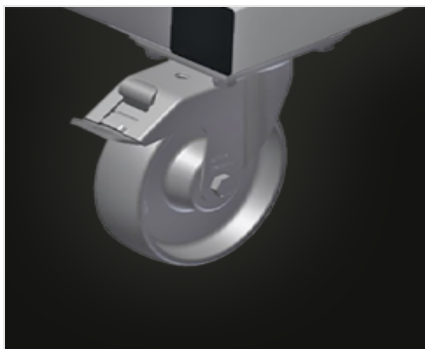

TPK

Transport i wózki

Stabilna konstrukcja stalowa. Wózek transportowy do przewożenia kaset profilowych. Idealny do transportu kaset profilowych z magazynu do piły lub do centrum obróbczego. Do palet profilowych o szerokości do 760 mm. Klamry zabezpieczające palety. Sześć kótek: cztery kółka zwrotne z blokadą i dwa kółka stałe.

**Kółka zwrotne**

Sześć kółek, z czego cztery z blokadą i dwa kółka stałe zapewniają znaczną ruchomość i łatwą, bezpieczną obsługę

**Listwy zabezpieczające**

Listwy zabezpieczające do palet

MODELE

TPK 4000

WYMIAR I WAGA

Długość (mm)	4.000
Szerokość (mm)	820
Wysokość (mm)	285
Waga (kg)	65

POJEMNOŚĆ SKŁADOWANIA

Szerokość załadunku (mm)	770
Ładowność (kg)	1.200

SPECYFIKACJE

Koła obrotowe	6
Koła obrotowe z odbojem blokującym	4
Średnica kół obrotowych (mm)	125