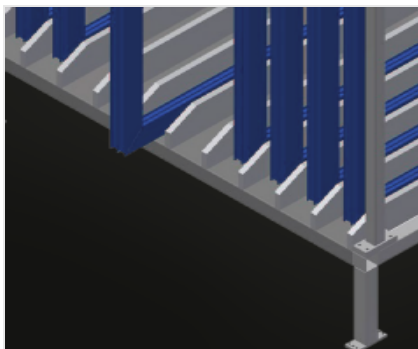

**FPRM**

用于存放窗户元件的货架。钢制结构、坚固稳定。垂直式窗扇缓冲货架可对窗扇元件进行分类存放。带有十个隔层的临时存放架。可快速获取元件。带塑料覆层的隔架管。带塑料板的倚靠面。特殊的滑板支架使人可根据需要以符合人体工程学的方式取货。

### 隔层

带塑料覆层的隔架管

### 支承/倚靠

下部支承面配备有滑板、方便装卸、下部倚靠面配有塑料板

Voilàp S.p.A.  
Via Archimede, 10  
41019 – Limidi di Soliera (MO)  
ITALY

Tel 059 895411  
Fax: 059 859404  
P.IVA e C.F. 02057270361  
info@somecopvc.com  
www.somecopvc.com