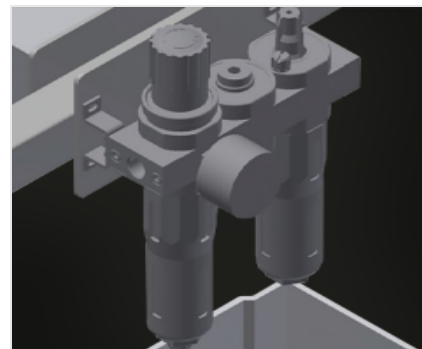

G

用于压缩空气和电气设备的设备支架。固定在墙上或钢柱上。工具和空气压缩装置的移动式存放设备、提供更好的工作条件。地面无空气软管。带高度调节装置的工具架。标配有两个螺旋软管（无需工具）。带维护单元和空气连接软管。双Schuko插座。四路压缩空气接口。

工具架

气动和电动工具工具架

存放架

带有两个用于小配件、如：五金件和螺栓的塑料箱的实用型存放架

保养单元

用于气动工具的维护单元

压缩空气接口

用于气动工具的四路接口

双Schuko插座

Voilàp S.p.A.
Via Archimede, 10
41019 – Limidi di Soliera (MO)
ITALY

Tel 059 895411
Fax: 059 859404
P.IVA e C.F. 02057270361
info@somecopvc.com
www.somecopvc.com

The right to make technical alterations is reserved.

型号

特性

G 3000 / G 4000

机械臂长度 (mm)	3.000 / 4.000
装载能力 (kg)	160 / 120
螺旋式软管 (无刀具)	2
维护单元和空气连接软管	●
四重压缩空气连接	●
双 Schuko 插座	○
用于地面固定的钢支架	○

包括 ● 可用 ○