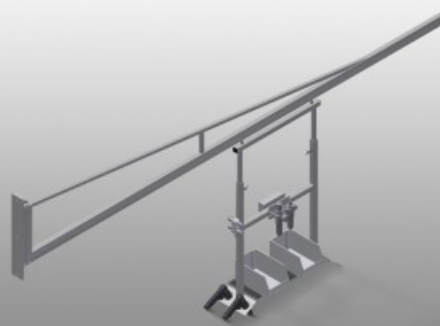

G

用于压缩空气和电气设备的设备支架。固定在墙上或钢柱上。工具和空气压缩装置的移动式存放设备、提供更好的工作条件。地面无空气软管。带高度调节装置的工具架。标配有两个螺旋软管（无需工具）。带维护单元和空气连接软管。双Schuko插座。四路压缩空气接口。

工具架

气动和电动工具工具架

存放架

带有两个用于小配件、如：五金件和螺栓的塑料箱的实用型存放架

保养单元

用于气动工具的维护单元

型号

特性

G 3000 / G 4000

机械臂长度 (mm)	3.000 / 4.000
装载能力 (kg)	160 / 120
螺旋式软管 (无刀具)	2
维护单元和空气连接软管	●
四重压缩空气连接	●
双 Schuko 插座	○
用于地面固定的钢支架	○

包括 ● 可用 ○