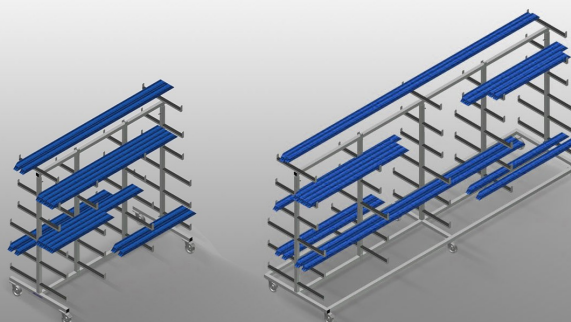

PWW

Carrelli di lavoro

Carrello per l'immagazzinaggio orizzontale e il trasporto di profili. Solida struttura in acciaio. Trasporto dei profili orizzontale. Trasporto facile per il materiale delle barre e i ritagli di profili. Bracci di supporto rivestiti in gomma. Carrello con ripiani per profili sui due lati. Sei ripiani per montante.

PWW 1000: Un montante centrale. Quattro ruote orientabili, due delle quali con freno fisso.

PWW 2000: Due montanti centrali. Quattro ruote orientabili, due delle quali con freno fisso.

PWW 4000: Tre montanti centrali. Sei ruote orientabili, due delle quali con freno fisso.

Facili operazioni di carico e scarico

Rapido accesso grazie all'immagazzinaggio ordinato

Bracci di supporto

Bracci di supporto rivestiti in gomma, montante centrale traslabile

Ruote orientabili

Le quattro ruote orientabili, due delle quali con freno fisso, offrono un'elevata mobilità e sono facili e sicure da maneggiare