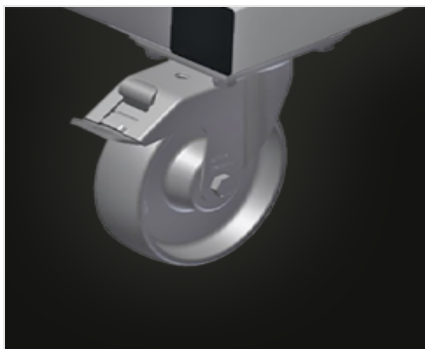

**TPK**

Transport i wózki

Stabilna konstrukcja stalowa. Wózek transportowy do przewożenia kaset profilowych. Idealny do transportu kaset profilowych z magazynu do piły lub do centrum obróbczego. Do palet profilowych o szerokości do 760 mm. Klamry zabezpieczające palety. Sześć kótek: cztery kółka zwrotne z blokadą i dwa kółka stałe.

**Kółka zwrotne**

Sześć kółek, z czego cztery z blokadą i dwa kółka stałe zapewniają znaczną ruchomość i łatwą, bezpieczną obsługę

**Listwy zabezpieczające**

Listwy zabezpieczające do palet

## WYMIAR I WAGA

Długość (mm)	4.000
Szerokość (mm)	820
Wysokość (mm)	285
Waga (kg)	65