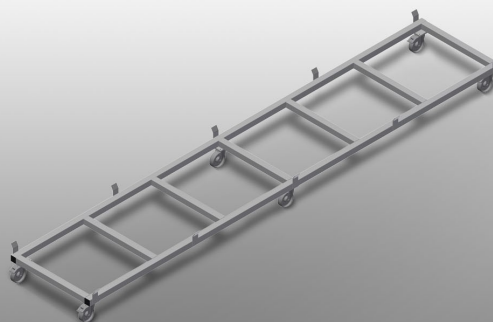

**TPK**

Transport i wózki

Stabilna konstrukcja stalowa. Wózek transportowy do przewożenia kaset profilowych. Idealny do transportu kaset profilowych z magazynu do piły lub do centrum obróbczego. Do palet profilowych o szerokości do 760 mm. Klamry zabezpieczające palety. Sześć kótek: cztery kółka zwrotne z blokadą i dwa kółka stałe.

**Kółka zwrotne**

Sześć kółek, z czego cztery z blokadą i dwa kółka stałe zapewniają znaczną ruchomość i łatwą, bezpieczną obsługę

**Listwy zabezpieczające**

Listwy zabezpieczające do palet

## WYMIAR I WAGA

Długość (mm)	4.000
Szerokość (mm)	820
Wysokość (mm)	285
Waga (kg)	65

## POJEMNOŚĆ SKŁADOWANIA

Szerokość załadunku (mm)	770
Ładowność (kg)	1.200