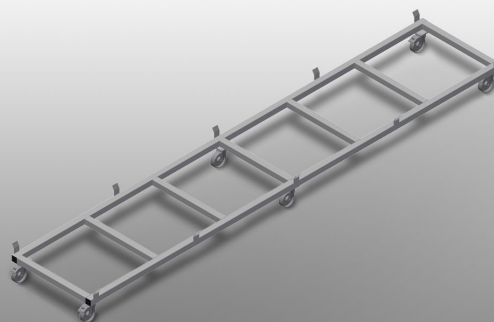

TPK

Transport i wózki

Stabilna konstrukcja stalowa. Wózek transportowy do przewożenia kaset profilowych. Idealny do transportu kaset profilowych z magazynu do piły lub do centrum obróbczego. Do palet profilowych o szerokości do 760 mm. Klamry zabezpieczające palety. Sześć kótek: cztery kółka zwrotne z blokadą i dwa kółka stałe.

**Kółka zwrotne**

Sześć kólek, z czego cztery z blokadą i dwa kółka stałe zapewniają znaczną ruchomość i łatwą, bezpieczną obsługę

**Listwy zabezpieczające**

Listwy zabezpieczające do palet

MODELE

TPK 4000

WYMIAR I WAGA

Długość (mm)	4.000
Szerokość (mm)	820
Wysokość (mm)	285
Waga (kg)	65

POJEMNOŚĆ SKŁADOWANIA

Szerokość załadunku (mm)	770
Ładowność (kg)	1.200

SPECYFIKACJE

Koła obrotowe	6
Koła obrotowe z odbojem blokującym	4
Średnica kół obrotowych (mm)	125