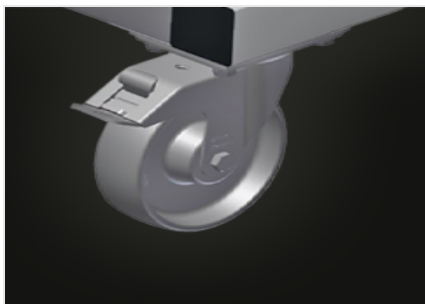

TPK

Transport i wózki

Stabilna konstrukcja stalowa. Wózek transportowy do przewożenia kaset profilowych. Idealny do transportu kaset profilowych z magazynu do piły lub do centrum obróbczego. Do palet profilowych o szerokości do 760 mm. Klamry zabezpieczające palety. Sześć kótek: cztery kółka zwrotne z blokadą i dwa kółka stałe.

**Kółka zwrotne**

Sześć kólek, z czego cztery z blokadą i dwa kółka stałe zapewniają znaczną ruchomość i łatwą, bezpieczną obsługę

**Listwy zabezpieczające**

Listwy zabezpieczające do palet

MODELE

TPK 4000

WYMIAR I WAGA

Długość (mm)	4.000
Szerokość (mm)	820
Wysokość (mm)	285
Waga (kg)	65

POJEMNOŚĆ SKŁADOWANIA

Szerokość załadunku (mm)	770
Ładowność (kg)	1.200

SPECYFIKACJE

Koła obrotowe	6
Koła obrotowe z odbojem blokującym	4
Średnica kół obrotowych (mm)	125