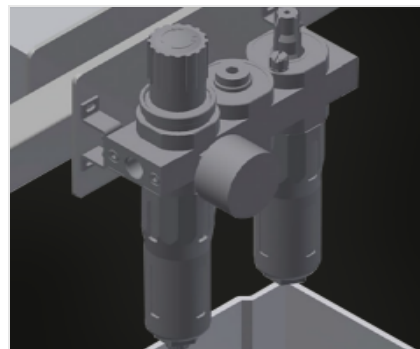

G

玻璃搬运设备

用于压缩空气和电气设备的设备支架。固定在墙上或钢柱上。工具和空气压缩装置的移动式存放设备、提供更好的工作条件。地面无空气软管。带高度调节装置的工具架。标配有两个螺旋软管（无需工具）。带维护单元和空气连接软管。双Schuko插座。四路压缩空气接口。

工具架

气动和电动工具工具架

存放架

带有两个用于小配件、如：五金件和螺栓的塑料箱的实用型存放架

保养单元

用于气动工具的维护单元

压缩空气接口

用于气动工具的四路接口

双Schuko插座

Voilàp S.p.A.
Via Archimede, 10
41019 – Limidi di Soliera (MO)
ITALY

Tel 059 895411
Fax: 059 859404
P.IVA e C.F. 02057270361
info@somecopvc.com
www.somecopvc.com

The right to make technical alterations is reserved.

型号

特性

G 3000 / G 4000

机械臂长度 (mm)	3.000 / 4.000
装载能力 (kg)	160 / 120
螺旋式软管 (无刀具)	2
维护单元和空气连接软管	●
四重压缩空气连接	●
双 Schuko 插座	○
用于地面固定的钢支架	○

包括 ● 可用 ○