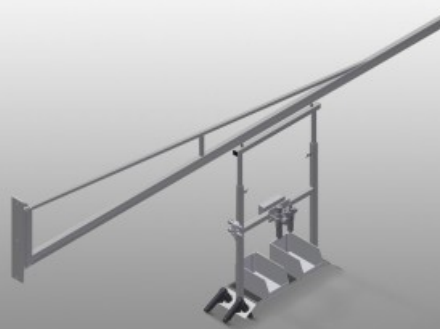

G

玻璃搬运设备

用于压缩空气和电气设备的设备支架。固定在墙上或钢柱上。工具和空气压缩装置的移动式存放设备、提供更好的工作条件。地面无空气软管。带高度调节装置的工具架。标配有两个螺旋软管（无需工具）。带维护单元和空气连接软管。双Schuko插座。四路压缩空气接口。

工具架

气动和电动工具工具架

存放架

带有两个用于小配件、如：五金件和螺栓的塑料箱的实用型存放架

保养单元

型号

特性

G 3000 / G 4000

机械臂长度 (mm)	3.000 / 4.000
装载能力 (kg)	160 / 120
螺旋式软管 (无刀具)	2
维护单元和空气连接软管	●
四重压缩空气连接	●
双 Schuko 插座	○
用于地面固定的钢支架	○

包括 ● 可用 ○